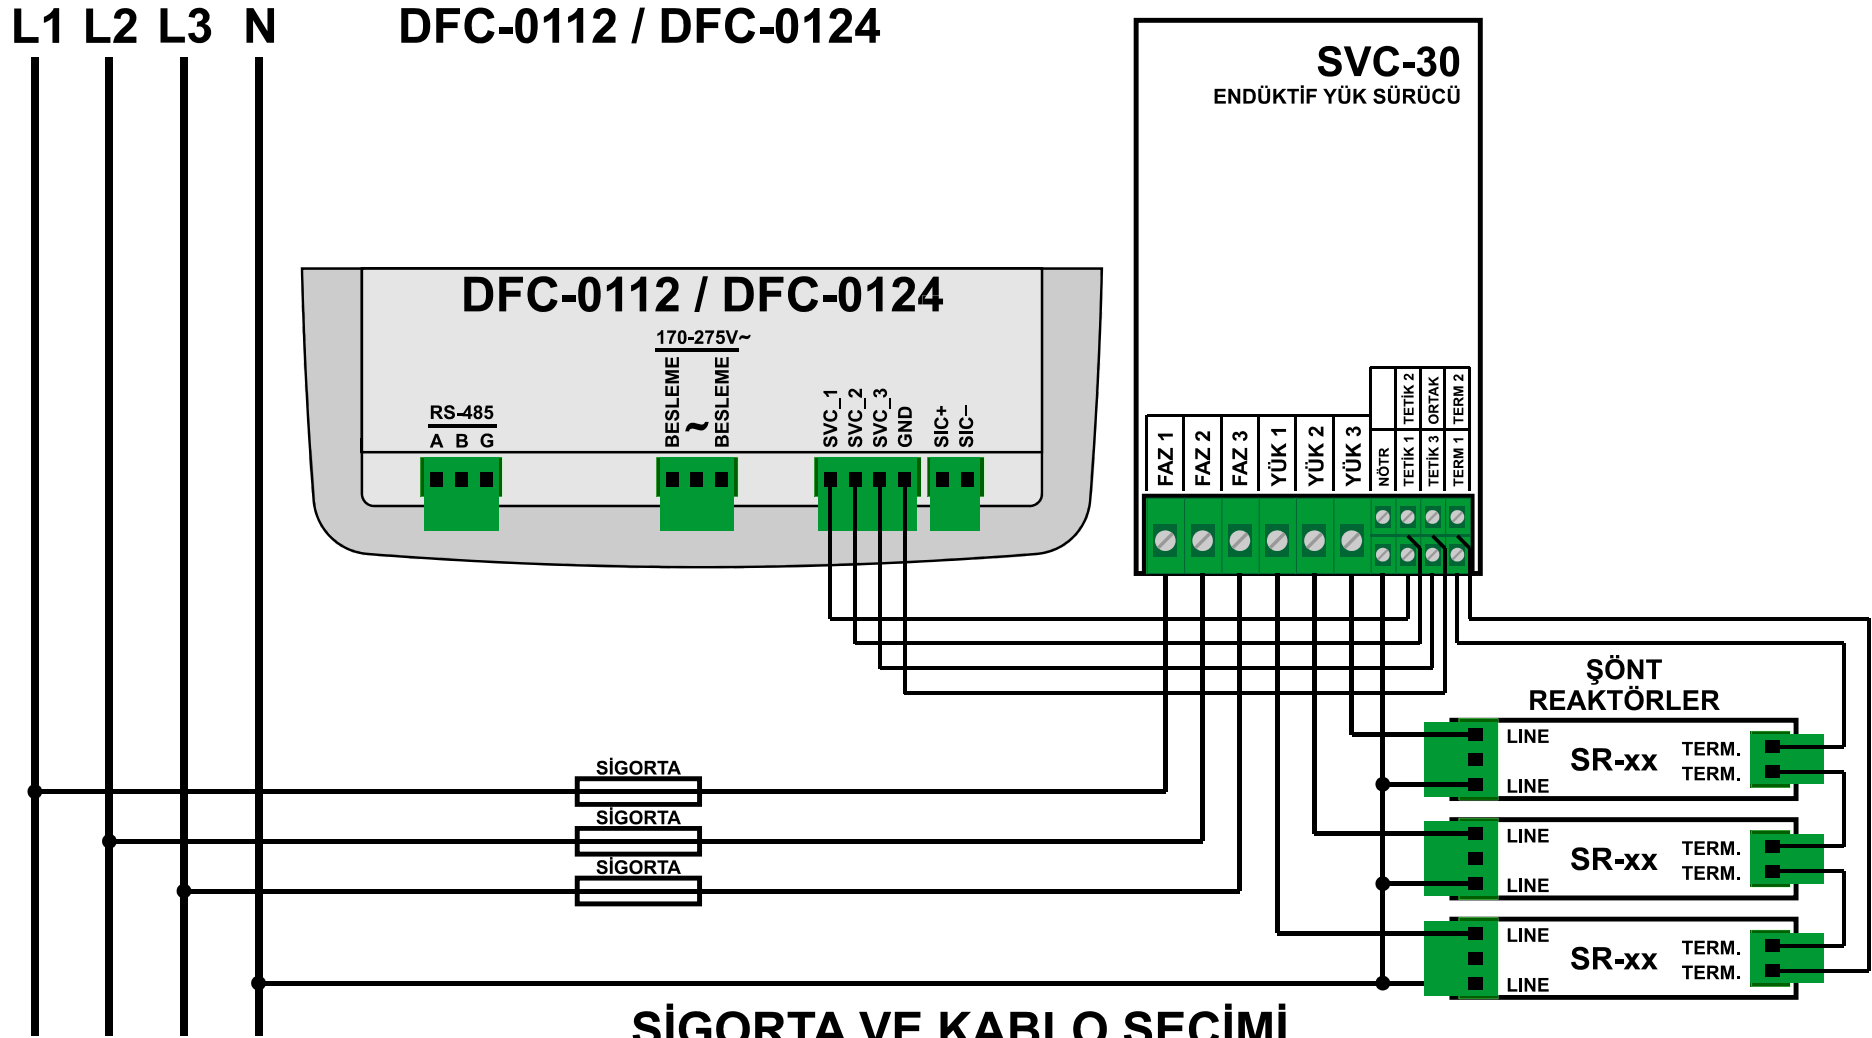

DFC-0112/0124 İLE SVC-30 BAĞLANTI ŞEMASI

SİGORTA VE KABLO SEÇİMİ

	SİG.	L123	NÖTR
SVC-30	63A	10mm ²	10mm ²

 **DATAKOM**

TARİH: 20.03.2014